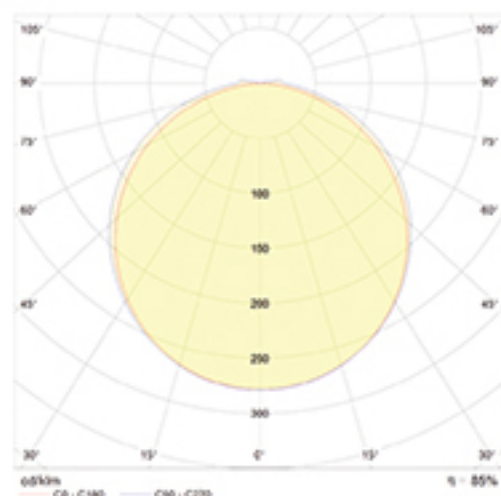

PROFILED

INIMISESÕBRALIK VALGUSTI

INNOVAATILINE VALGUSLAHENDUS,
MIS VAPUSTAB SIND

KONTORID, KAUBANDUSPINNAD,
LAOD, TÖÖSTUS,
ÜLDKASUTATAVAD OLME JA TÖÖRUUMID

PROFILED

INIMESESÖBRALIK VALGUSTI

Eelised:

- * Esinduslik lahendus 2 - 20m kõrgusega ruumidele
- * Uskumatu energia säästmine
- * Tõhus ja ohutu valgusti, töötab laias temperatuuri vahemikus
- * Kõrge valgusviljakus lm/W ja suur valgusulatus
- * Lihtne kinnitada nii riputades kui ka lakke ja seinale paigaldades
- * Kiire ja lihtne ühendada.

- ✓ Asendab teist tüüpi valgusteid
- ✓ Pikkus on muudetav: 34cm - 227cm
- ✓ Hooldevaba ja garantii 4 aastat

TEHNILISED ANDMED

Mudel	Valgusvoog opaal (lm)	Valgusvoog clear (lm)	Valgusvoog linssi (lm)	Võimsus (W)	Kaal (kg)	Möödud p x l x k (mm)
PRL201	1769	1955		17	1.5	340*66*60
PRL401	4177	4454	4615	38	2.0	590x66x60
PRL601	6267	6681	6925	55	2.5	870x66x60
PRL801	8356	8908	9233	73	3.0	1150x66x60
PRL1001	10445	11146	11541	90	3.5	1430x66x60
PRL1201	12534	13363	13849	107	4.0	1710x66x60
PRL1401	14624	15590	16158	123	4.5	1990x66x60
PRL1601	16712	17817	18465	141	5.0	2270x66x60