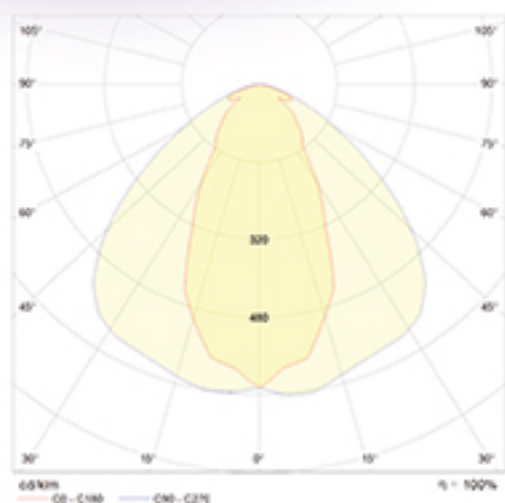

ROHKEM VALGUST, VÄHEM ENERGIAKULU