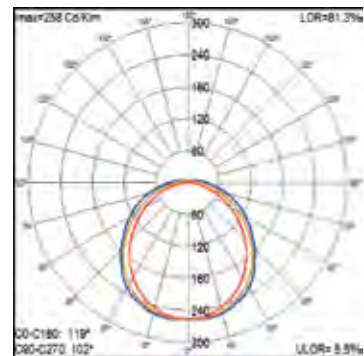

2.10

WATEX

IP66	IK07	CE EN 60598-1	94/9/CE Ex Zona 2: II 3GD Ex nR IIC T5 Gc Zona 22: Ex t IIC T100 °C Dc.
------	------	------------------	--

APLICACIONES INDICADAS / SUITABLE APPLICATIONS / APPLICATIONS APPROPRIÉES

IT - DE

1 MODULO LED / 1 LED MODULE / MODULE LED

G13/T8

Ref.	Tamaño Size Dimension	Potencia Power Puissance	Emisión bruta Gross output Flux de la source	Emisión neta Net output Flux sortant	Tª color Tª colour Tª couleur	A	B	C	D
		(W)	(Lm)	(Lm)	(°K)	(mm)	(mm)	(mm)	
EW113	600	13	1490	1210	3000	664	260	100	110
EW114	600	13	1550	1259	4000	664	260	100	110
EW123	600	16	2560	2079	3000	664	260	100	110
EW124	600	16	2670	2168	4000	664	260	100	110
EW213	1200	24	2980	2420	3000	1274	870	100	110
EW214	1200	24	3200	2598	4000	1274	870	100	110
EW223	1200	32	5120	4157	3000	1274	870	100	110
EW224	1200	32	5340	4336	4000	1274	870	100	110
EW313	1500	29	3720	3021	3000	1575	650	100	110
EW314	1500	29	4000	3248	4000	1575	650	100	110
EW323	1500	40	6310	5124	3000	1575	650	100	110
EW324	1500	40	6700	5440	4000	1575	650	100	110

2.10

WATEX

2 MODULOS LED / 2 LED MODULES / 2 MODULES LED

G13/T8

Ref.	Tamaño Size Dimension	Potencia Power Puissance	Emisión bruta Gross output Flux de la source	Emisión neta Net output Flux sortant	Tª color Tª colour Tª couleur	A	B	C	D
		(W)	(Lm)	(Lm)	(°K)	(mm)	(mm)	(mm)	
EY113	600	24	2980	2420	3000	664	260	160	110
EY114	600	24	3200	2598	4000	664	260	160	110
EY123	600	32	5120	4157	3000	664	260	160	110
EY124	600	32	5340	4336	4000	664	260	160	110
EY213	1200	48	5960	4840	3000	1274	870	160	110
EY214	1200	48	6400	5197	4000	1274	870	160	110
EY223	1200	64	10240	8315	3000	1274	870	160	110
EY224	1200	64	10680	8672	4000	1274	870	160	110
EY313	1500	58	7440	6041	3000	1575	650	160	110
EY314	1500	58	8000	6496	4000	1575	650	160	110
EW323	1500	80	12620	10247	3000	1575	650	160	110
EW324	1500	80	13400	10881	4000	1575	650	160	110