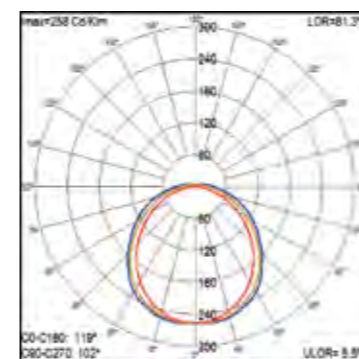

2.10

WATEX

IP66	IK07	CE EN 60598-1	94/9/CE Ex Zona 2: II 3GD Ex nR IIC T5 Gc Zona 22: Ex t IIC T100 °C Dc.
------	------	------------------	--

APLICACIONES INDICADAS / SUITABLE APPLICATIONS / APPLICATIONS APPROPRIÉES

IT - DE

1 MODULO LED / 1 LED MODULE / MODULE LED

G13/T8

Ref.	Tamaño Size Dimension	Potencia Power Puissance	Emisión bruta Gross output Flux de la source	Emisión neta Net output Flux sortant	Tª color Tª colour Tª couleur	A	B	C	D
		(W)	(Lm)	(Lm)	(°K)	(mm)	(mm)	(mm)	
EW113	600	13	1490	1210	3000	664	260	100	110
EW114	600	13	1550	1259	4000	664	260	100	110
EW123	600	16	2560	2079	3000	664	260	100	110
EW124	600	16	2670	2168	4000	664	260	100	110
EW213	1200	24	2980	2420	3000	1274	870	100	110
EW214	1200	24	3200	2598	4000	1274	870	100	110
EW223	1200	32	5120	4157	3000	1274	870	100	110
EW224	1200	32	5340	4336	4000	1274	870	100	110
EW313	1500	29	3720	3021	3000	1575	650	100	110
EW314	1500	29	4000	3248	4000	1575	650	100	110
EW323	1500	40	6310	5124	3000	1575	650	100	110
EW324	1500	40	6700	5440	4000	1575	650	100	110

2.10

WATEX

2 MODULOS LED / 2 LED MODULES / 2 MODULES LED

G13/T8

Ref.	Tamaño Size Dimension	Potencia Power Puissance	Emisión bruta Gross output Flux de la source	Emisión neta Net output Flux sortant	Tª color Tª colour Tª couleur	A	B	C	D
		(W)	(Lm)	(Lm)	(°K)	(mm)	(mm)	(mm)	
EY113	600	24	2980	2420	3000	664	260	160	110
EY114	600	24	3200	2598	4000	664	260	160	110
EY123	600	32	5120	4157	3000	664	260	160	110
EY124	600	32	5340	4336	4000	664	260	160	110
EY213	1200	48	5960	4840	3000	1274	870	160	110
EY214	1200	48	6400	5197	4000	1274	870	160	110
EY223	1200	64	10240	8315	3000	1274	870	160	110
EY224	1200	64	10680	8672	4000	1274	870	160	110
EY313	1500	58	7440	6041	3000	1575	650	160	110
EY314	1500	58	8000	6496	4000	1575	650	160	110
EW323	1500	80	12620	10247	3000	1575	650	160	110
EW324	1500	80	13400	10881	4000	1575	650	160	110