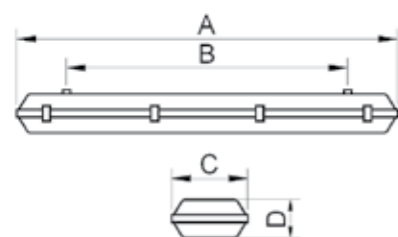

IT - DE

1 MODULO LED / 1 LED MODULE / MODULE LED

G13/T8

Ref.	Tamaño Size Dimension	Potencia Power Puissance	Emisión bruta Gross output Flux de la source	Emisión neta Net output Flux sortant	Tª color Tª colour Tª couleur	A	B	C	D
		(W)	(Lm)	(Lm)	(°K)	(mm)	(mm)	(mm)	
EW113	600	13	1490	1210	3000	664	260	100	110
EW114	600	13	1550	1259	4000	664	260	100	110
EW123	600	16	2560	2079	3000	664	260	100	110
EW124	600	16	2670	2168	4000	664	260	100	110
EW213	1200	24	2980	2420	3000	1274	870	100	110
EW214	1200	24	3200	2598	4000	1274	870	100	110
EW223	1200	32	5120	4157	3000	1274	870	100	110
EW224	1200	32	5340	4336	4000	1274	870	100	110
EW313	1500	29	3720	3021	3000	1575	650	100	110
EW314	1500	29	4000	3248	4000	1575	650	100	110
EW323	1500	40	6310	5124	3000	1575	650	100	110
EW324	1500	40	6700	5440	4000	1575	650	100	110

2.10

WATEX

2 MODULOS LED / 2 LED MODULES / 2 MODULES LED

G13/T8

Ref.	Tamaño Size Dimension	Potencia Power Puissance	Emisión bruta Gross output Flux de la source	Emisión neta Net output Flux sortant	Tª color Tª colour Tª couleur	A	B	C	D
		(W)	(Lm)	(Lm)	(°K)	(mm)	(mm)	(mm)	
EY113	600	24	2980	2420	3000	664	260	160	110
EY114	600	24	3200	2598	4000	664	260	160	110
EY123	600	32	5120	4157	3000	664	260	160	110
EY124	600	32	5340	4336	4000	664	260	160	110
EY213	1200	48	5960	4840	3000	1274	870	160	110
EY214	1200	48	6400	5197	4000	1274	870	160	110
EY223	1200	64	10240	8315	3000	1274	870	160	110
EY224	1200	64	10680	8672	4000	1274	870	160	110
EY313	1500	58	7440	6041	3000	1575	650	160	110
EY314	1500	58	8000	6496	4000	1575	650	160	110
EW323	1500	80	12620	10247	3000	1575	650	160	110
EW324	1500	80	13400	10881	4000	1575	650	160	110